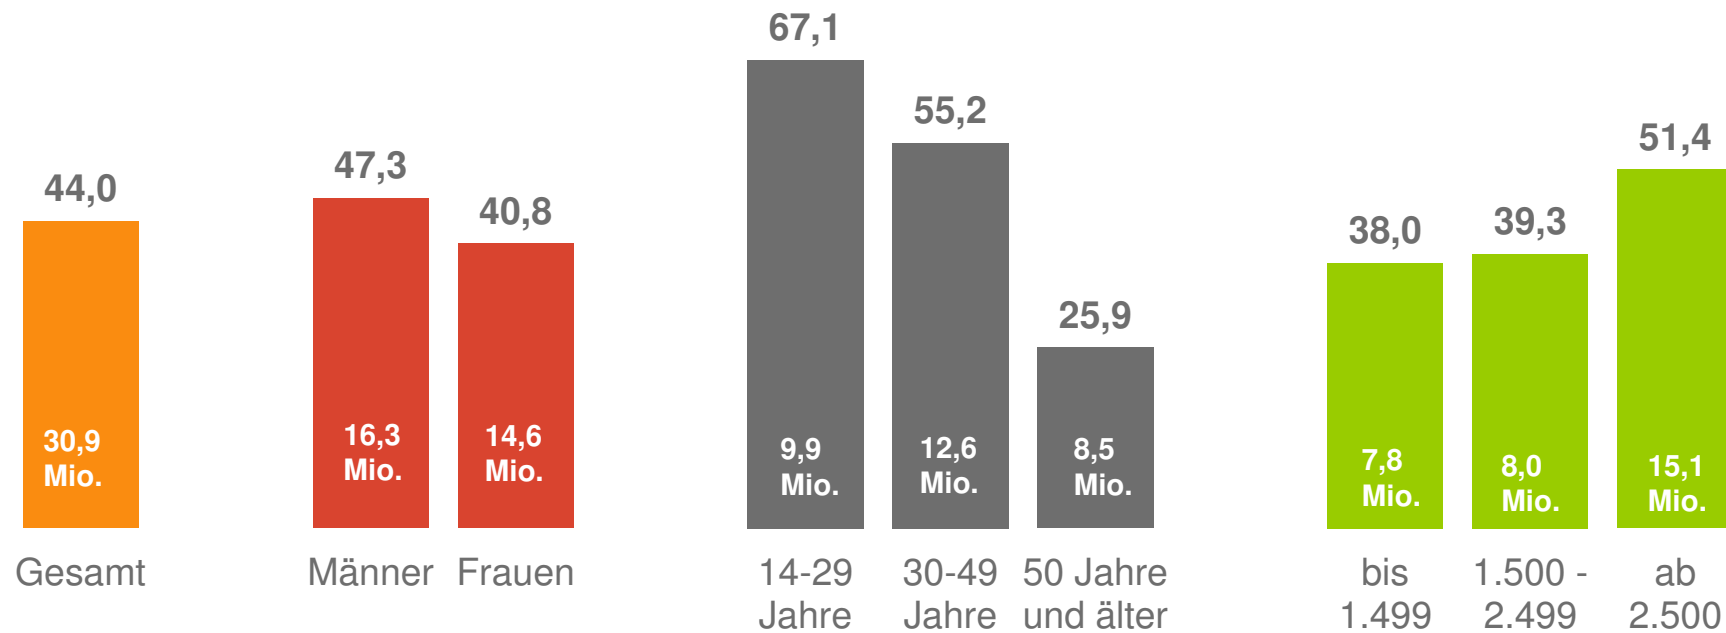

Reichweiten (%) und Unique User der **Online-Zeitungsangebote** im durchschn. Monat/Woche

Reichweiten der **Online-Zeitungsangebote** im durchschn. Monat in soziodemographischen Zielgruppen

TOP 15 Reichweiten (Mio.) im durchschnittlichen Monat der **Gesamtangebote** (unique user)