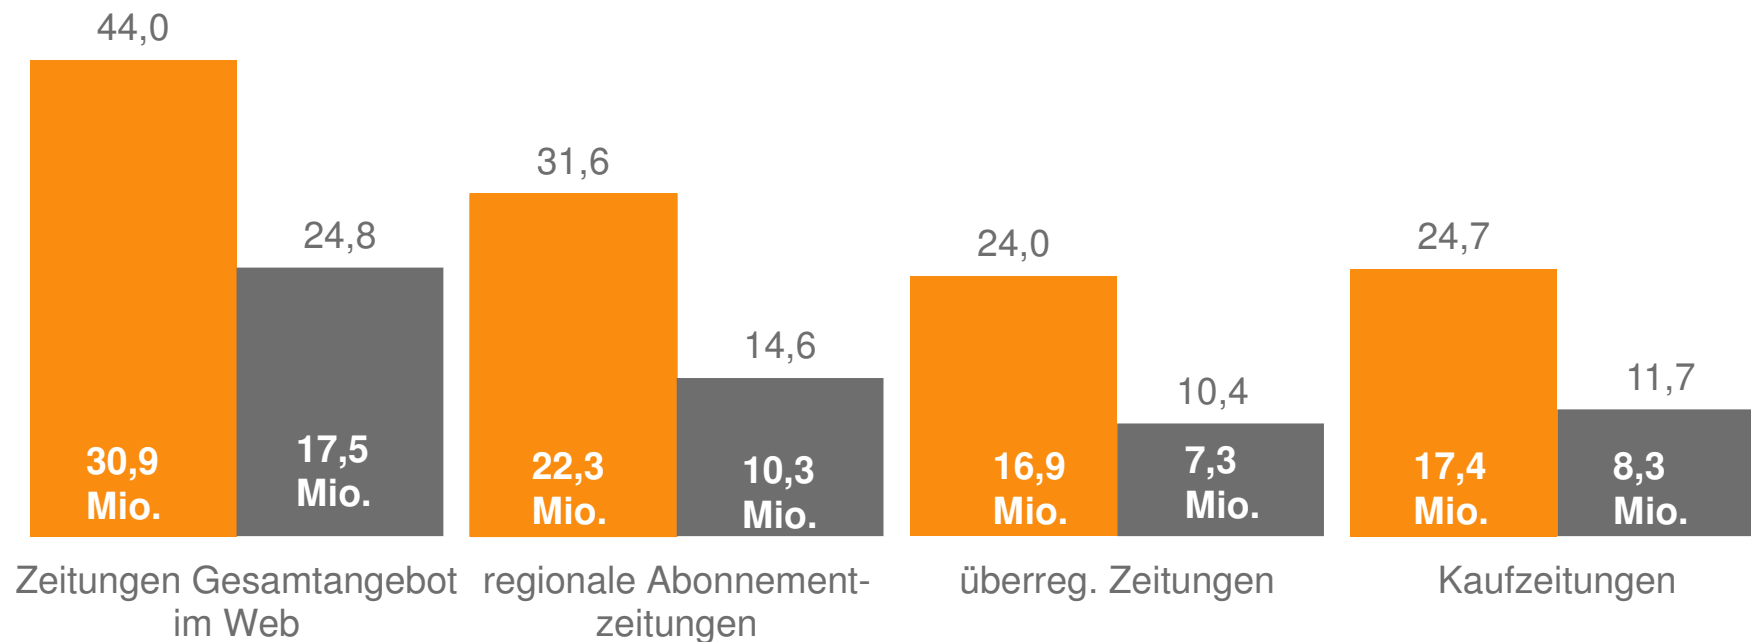

Reichweiten (%) und Unique User der **Online-Zeitungsangebote** im durchschn. Monat/Woche

Reichweiten der **Online-Zeitungsangebote** im durchschn. Monat in soziodemographischen Zielgruppen

TOP 15 Reichweiten (Mio.) im durchschnittlichen Monat der **Gesamtangebote** (unique user)